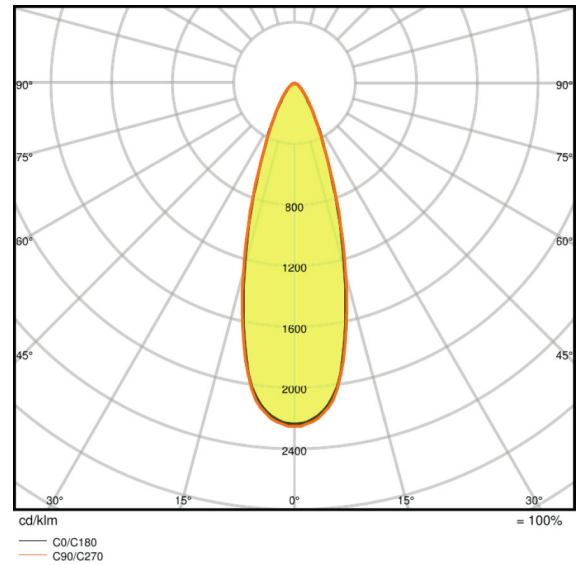

Distribution de lumière

Courbe photometrique, selon un angle donne

Courbe photometrique, polaire

CONSIGNES DE SÉCURITÉ

- La coordination avec votre responsable de la sécurité incendie est requise à l'avance

DONNÉES LOGISTIQUES

Code produit	Unité d'emballage (Pièces/Unité)	Dimensions (longueur x largeur x hauteur)	Poids brut	Volume
4058075127494	Etui carton fermé 1	142 mm x 102 mm x 112 mm	355,00 g	1.62 dm³
4058075127500	Carton de regroupement 27	440 mm x 320 mm x 360 mm	10110,00 g	50.69 dm³

Le code produit mentionné décrit la petite quantité d'unité qui peut être commandée. Une unité peut contenir un ou plusieurs produits. Lorsque vous passez la commande, merci de bien vouloir entrer une unité ou un multiple d'une unité.

ADDITIONAL CATALOG INFORMATION