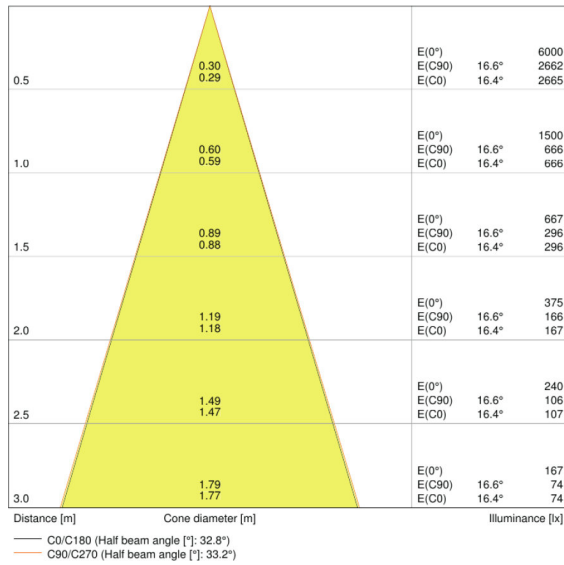

Distribution de lumière

Courbe photometrique, selon un angle donne

Courbe photometrique, polaire

CONSIGNES DE SÉCURITÉ

- La coordination avec votre responsable de la sécurité incendie est requise à l'avance

DONNÉES LOGISTIQUES

Code produit	Unité d'emballage (Pièces/Unité)	Dimensions (longueur x largeur x hauteur)	Poids brut	Volume
4058075127494	Etui carton fermé 1	142 mm x 102 mm x 112 mm	355,00 g	1.62 dm³
4058075127500	Carton de regroupement 27	440 mm x 320 mm x 360 mm	10110,00 g	50.69 dm³

Le code produit mentionné décrit la petite quantité d'unité qui peut être commandée. Une unité peut contenir un ou plusieurs produits. Lorsque vous passez la commande, merci de bien vouloir entrer une unité ou un multiple d'une unité.

ADDITIONAL CATALOG INFORMATION