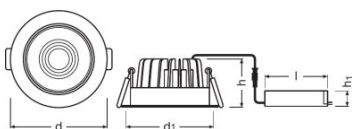

Données de l'alimentation du luminaire

ECG - Length	120 mm
---------------------	--------

Données photométriques

Temp. de couleur	4000 K
Flux lumineux	670 lm
Efficacité lumineuse	80 lm/W
Ecart-type de correspondance de couleur	≤ 4 sdcM
Teinte de couleur (désignation)	Blanc froid
Ra Indice de rendu des couleurs	>80

Données photométriques

Angle de rayonnement	36 °
-----------------------------	------

Dimensions & poids

Diamètre	81,0 mm
Hauteur	51,0 mm
Poids du produit	269,00 g
Diamètre d'encastrement	68 mm

Couleurs & matériaux