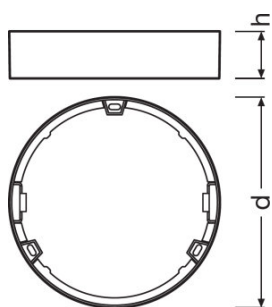

### AVANTAGES PRODUITS

- Entrée de câble sur le côté pour connexion électrique
- Installation facile grâce au gabarit de perçage inclus

### Dimensions & poids

<b>Diamètre</b>	170,0 mm
<b>Hauteur</b>	38,0 mm
<b>Poids du produit</b>	50,00 g