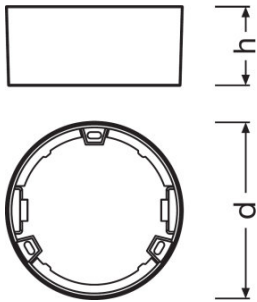

FICHE DE DONNÉES PRODUIT

DL SLIM FRAME DN 105 WT

DOWNLIGHT SLIM ROUND FRAME | Cadre de montage saillie, forme ronde

DOMAINES D'APPLICATION

- Eclairage général
- Zones publiques
- Escaliers
- Couloirs
- Foyers
- Commerces

AVANTAGES PRODUITS

- Entrée de câble sur le côté pour connexion électrique
- Installation facile grâce au gabarit de perçage inclus

CARACTÉRISTIQUES PRODUIT

- Faible profondeur d'encastrement
- Boitier robuste en polycarbonate
- Accessoires de montage inclus

FICHE TECHNIQUE

Dimensions & poids

Diamètre	121,0 mm
Hauteur	54,0 mm
Poids du produit	36,00 g

Couleurs & matériaux

Couleur du produit	Blanc
---------------------------	-------

Donnée produit supplémentaire

Emplacement montage	Plafond / Mur
----------------------------	---------------

DONNÉES LOGISTIQUES

Code produit	Unité d'emballage (Pièces/Unité)	Dimensions (longueur x largeur x hauteur)	Poids brut	Volume
4058075079151	Etui carton fermé 1	60 mm x 130 mm x 130 mm	84,00 g	1.01 dm ³
4058075079168	Carton de regroupement 6	380 mm x 140 mm x 154 mm	624,00 g	8.19 dm ³